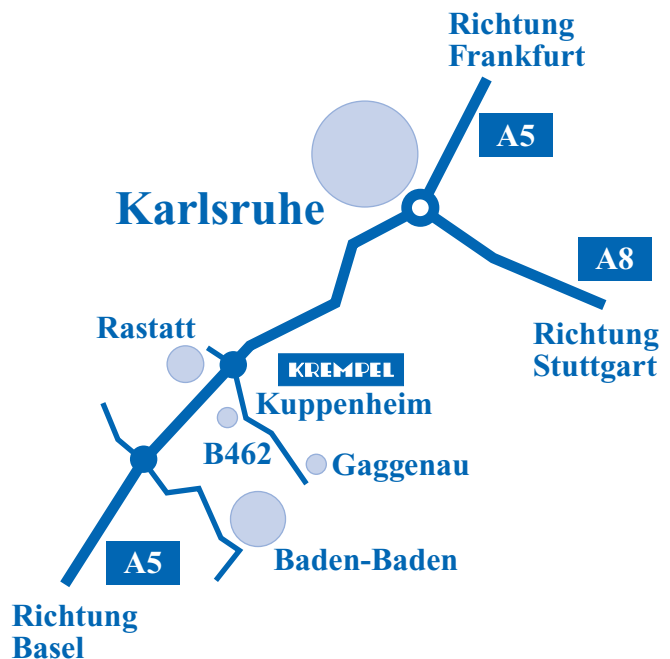

# Wie Sie uns finden ...

**KREMPEL**

AUGUST KREMPEL SOEHNE GmbH+Co.

Werk Kuppenheim

Am Kanaldamm 17

D-76456 Kuppenheim

Telefon: (+49) 7222 94560

Fax: (+49) 7222 48606

Kuppenheim liegt kurz vor bzw. nach Baden-Baden und ist mit dem Kfz über die A5 zu erreichen. Sie verlassen die A5 bei der Ausfahrt Rastatt und fahren auf der Bundesstraße B462 Richtung Gaggenau/Gernsbach.

Kurz nach Raental nach rechts Richtung Kuppenheim abbiegen. In Kuppenheim folgen Sie der Hauptstraße, wobei Sie zunächst über den Bahnübergang und die Murg-Brücke fahren. Biegen Sie dann bei der 2. Abfahrt am "KREMPEL-Schild" nach rechts zum Kanaldamm ab und fahren Sie ca. 800 m geradeaus bis zum Werksgelände.

Wir wünschen Ihnen eine gute Anreise!