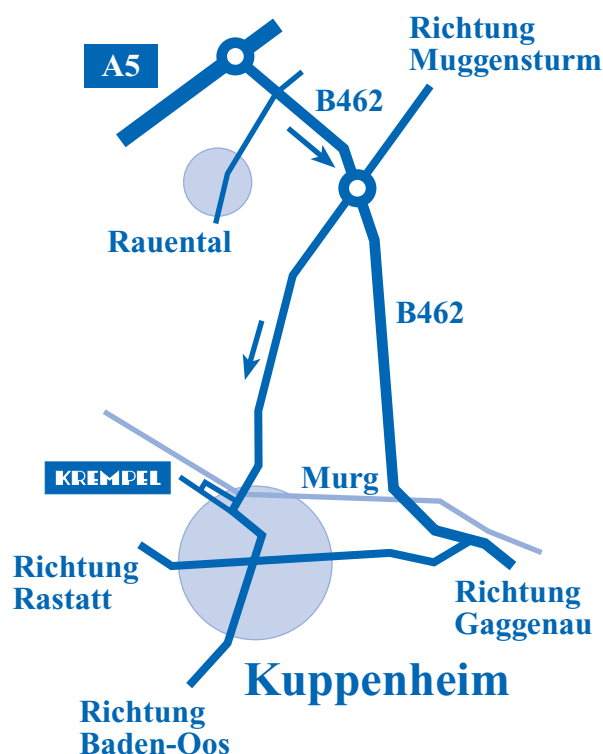

# Wie Sie uns finden ...

**KREMPEL**

AUGUST KREMPEL SOEHNE GmbH+Co.

Werk Kuppenheim

Am Kanaldamm 17

D-76456 Kuppenheim

Telefon: (+49) 7222 94560

Fax: (+49) 7222 48606

Kuppenheim liegt kurz vor bzw. nach Baden-Baden und ist mit dem Kfz über die A5 zu erreichen. Sie verlassen die A5 bei der Ausfahrt Rastatt und fahren auf der Bundesstraße B462 Richtung Gaggenau/Gernsbach.

Kurz nach Raental nach rechts Richtung Kuppenheim abbiegen. In Kuppenheim folgen Sie der Hauptstraße, wobei Sie zunächst über den Bahnübergang und die Murg-Brücke fahren. Biegen Sie dann bei der 2. Abfahrt am "KREMPEL-Schild" nach rechts zum Kanaldamm ab und fahren Sie ca. 800 m geradeaus bis zum Werksgelände.